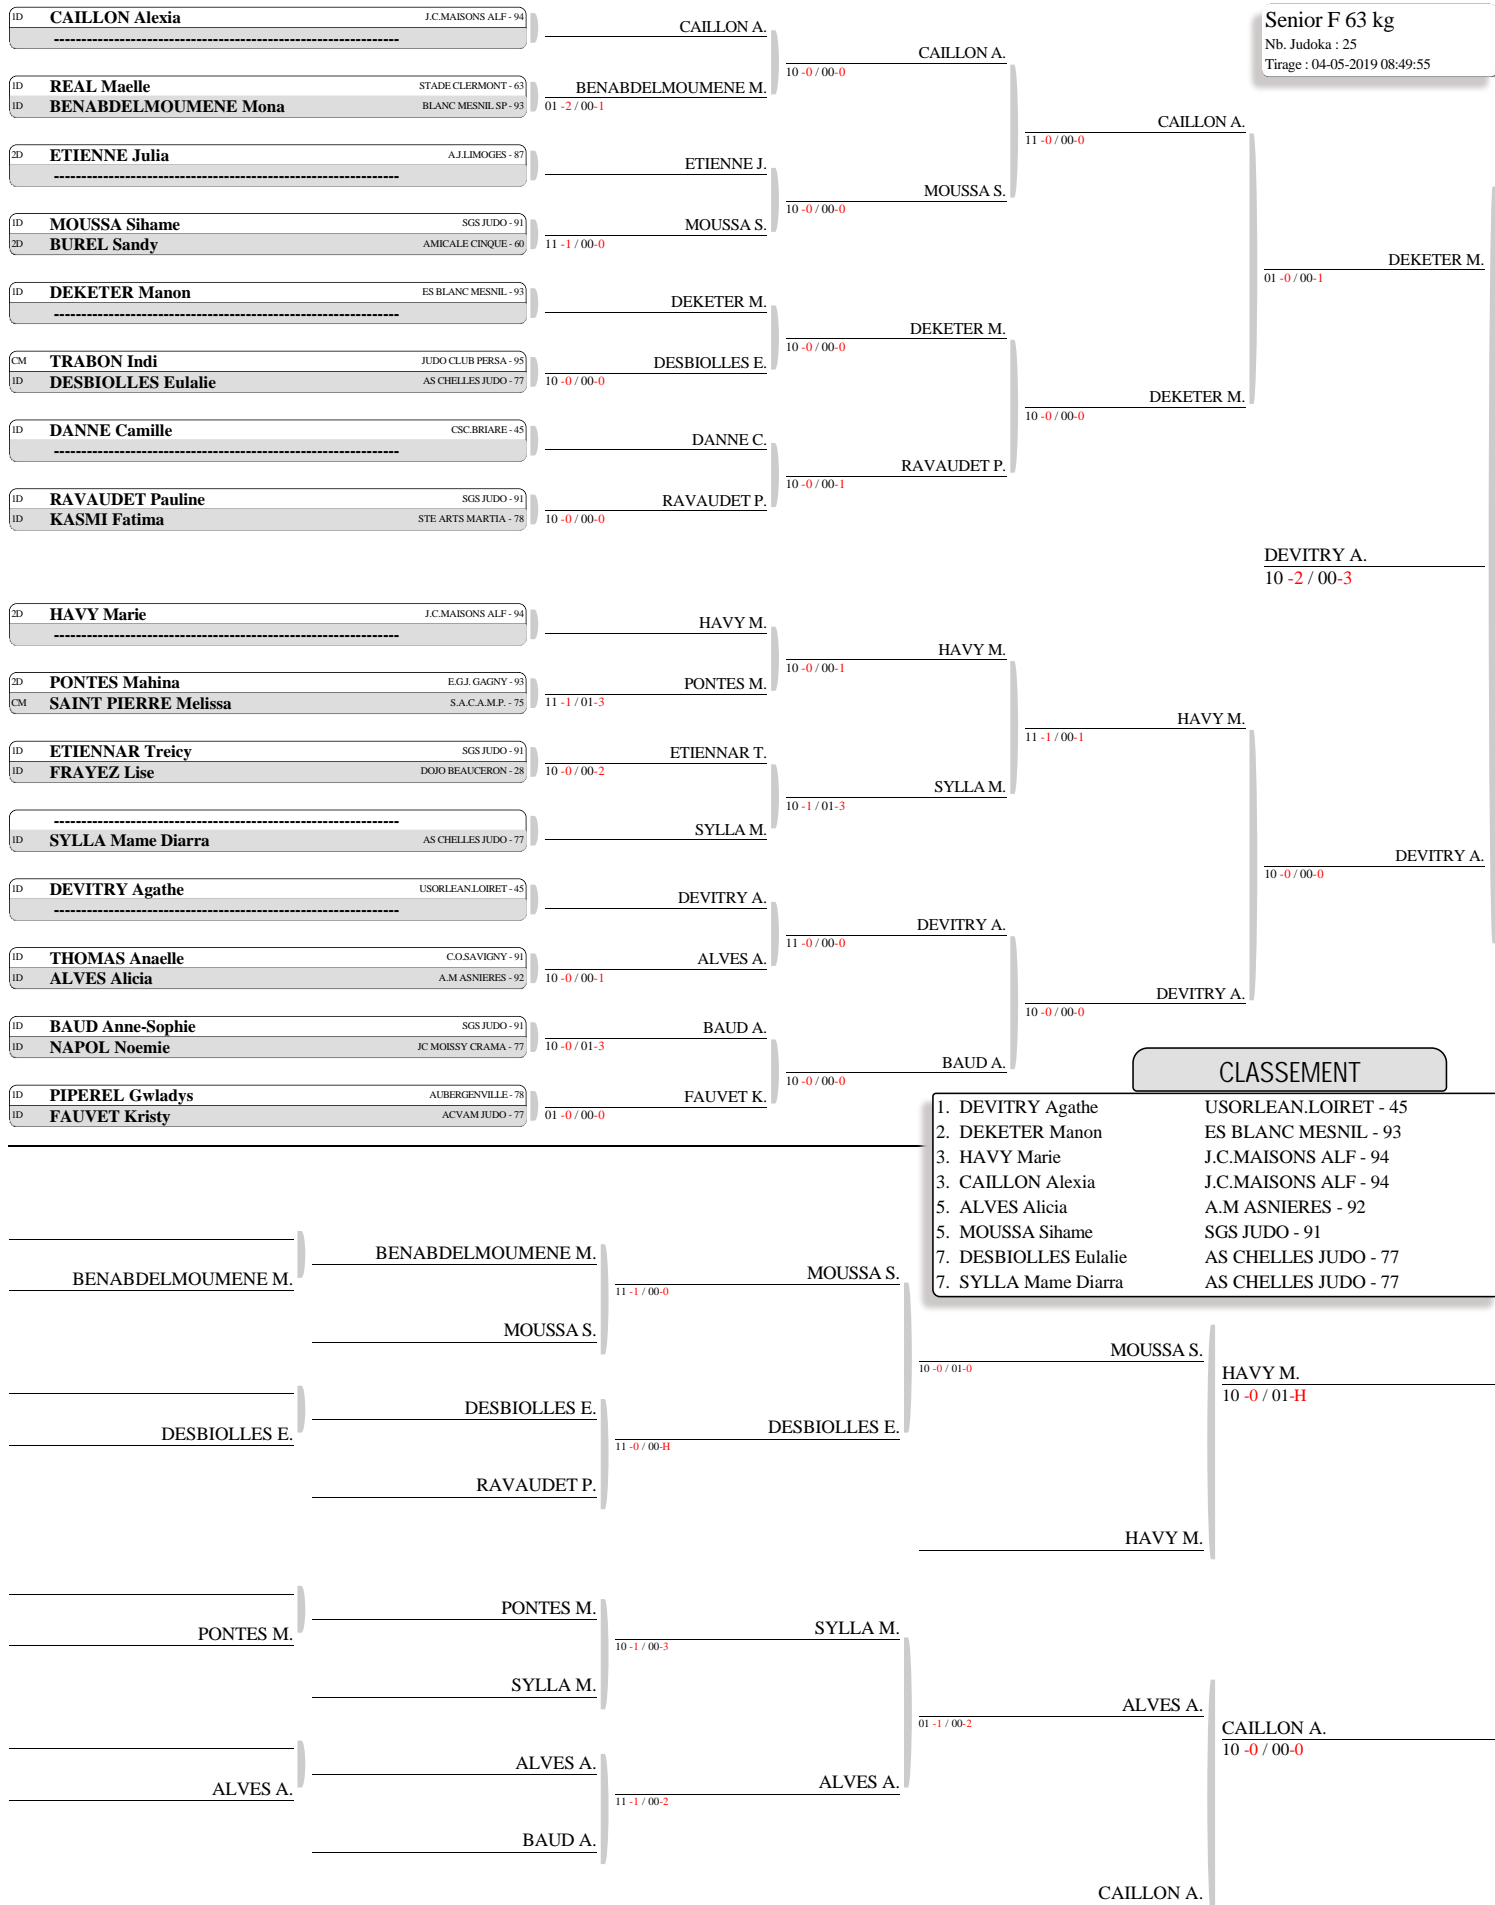

1/2 FINALE IDF SENIORS - Institut du Judo  
TABLEAU (Le04-05-2019)

1/2 FINALE IDF SENIORS - Institut du Judo  
TABLEAU (Le04-05-2019)

CLASSEMENT

- |                       |                      |
|-----------------------|----------------------|
| 1. DEBERDT Gaetane    | JC PONTAULT - 77     |
| 2. HARACHI Sarah      | FLAM 91 - 91         |
| 3. ARTHUIS Morgane    | J.C.MAISONS ALF - 94 |
| 4. AUTERI Myriam      | BUDO THIAIS - 94     |
| 5. MEDJOURI Meriem    | A.M.ST GRATIEN - 95  |
| 5. BONNET Marine      | JCE ARGENTEUIL - 95  |
| 7. HARACHI Nouhaila   | FLAM 91 - 91         |
| 7. LE GLAUNEC Morgane | JJJ POISSY - 78      |

1/2 FINALE IDF SENIORS - Institut du Judo  
TABLEAU (Le04-05-2019)

1/2 FINALE IDF SENIORS - Institut du Judo  
TABLEAU (Le04-05-2019)

1/2 FINALE IDF SENIORS - Institut du Judo  
TABLEAU (Le04-05-2019)

1/2 FINALE IDF SENIORS - Institut du Judo  
TABLEAU (Le04-05-2019)