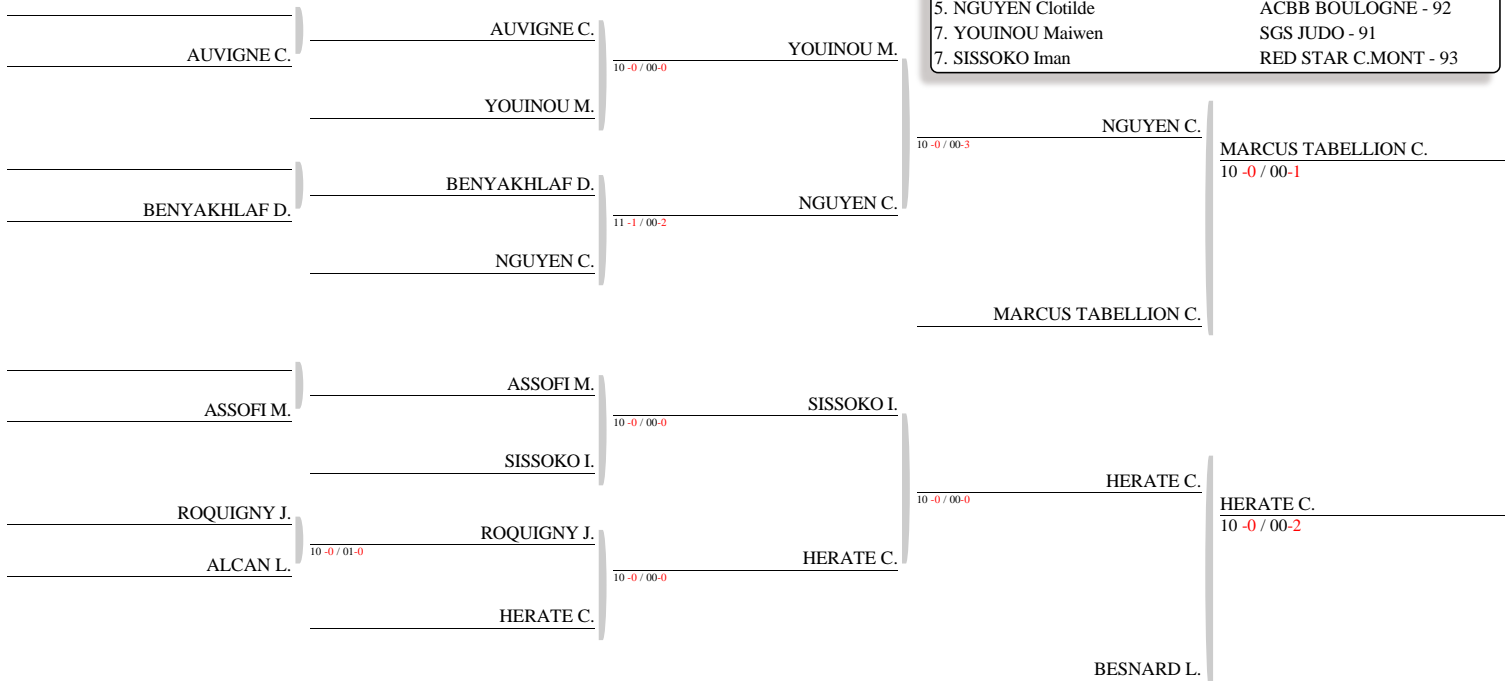

1/2 FINALE IDF SENIORS - Institut du Judo
TABLEAU (Le04-05-2019)