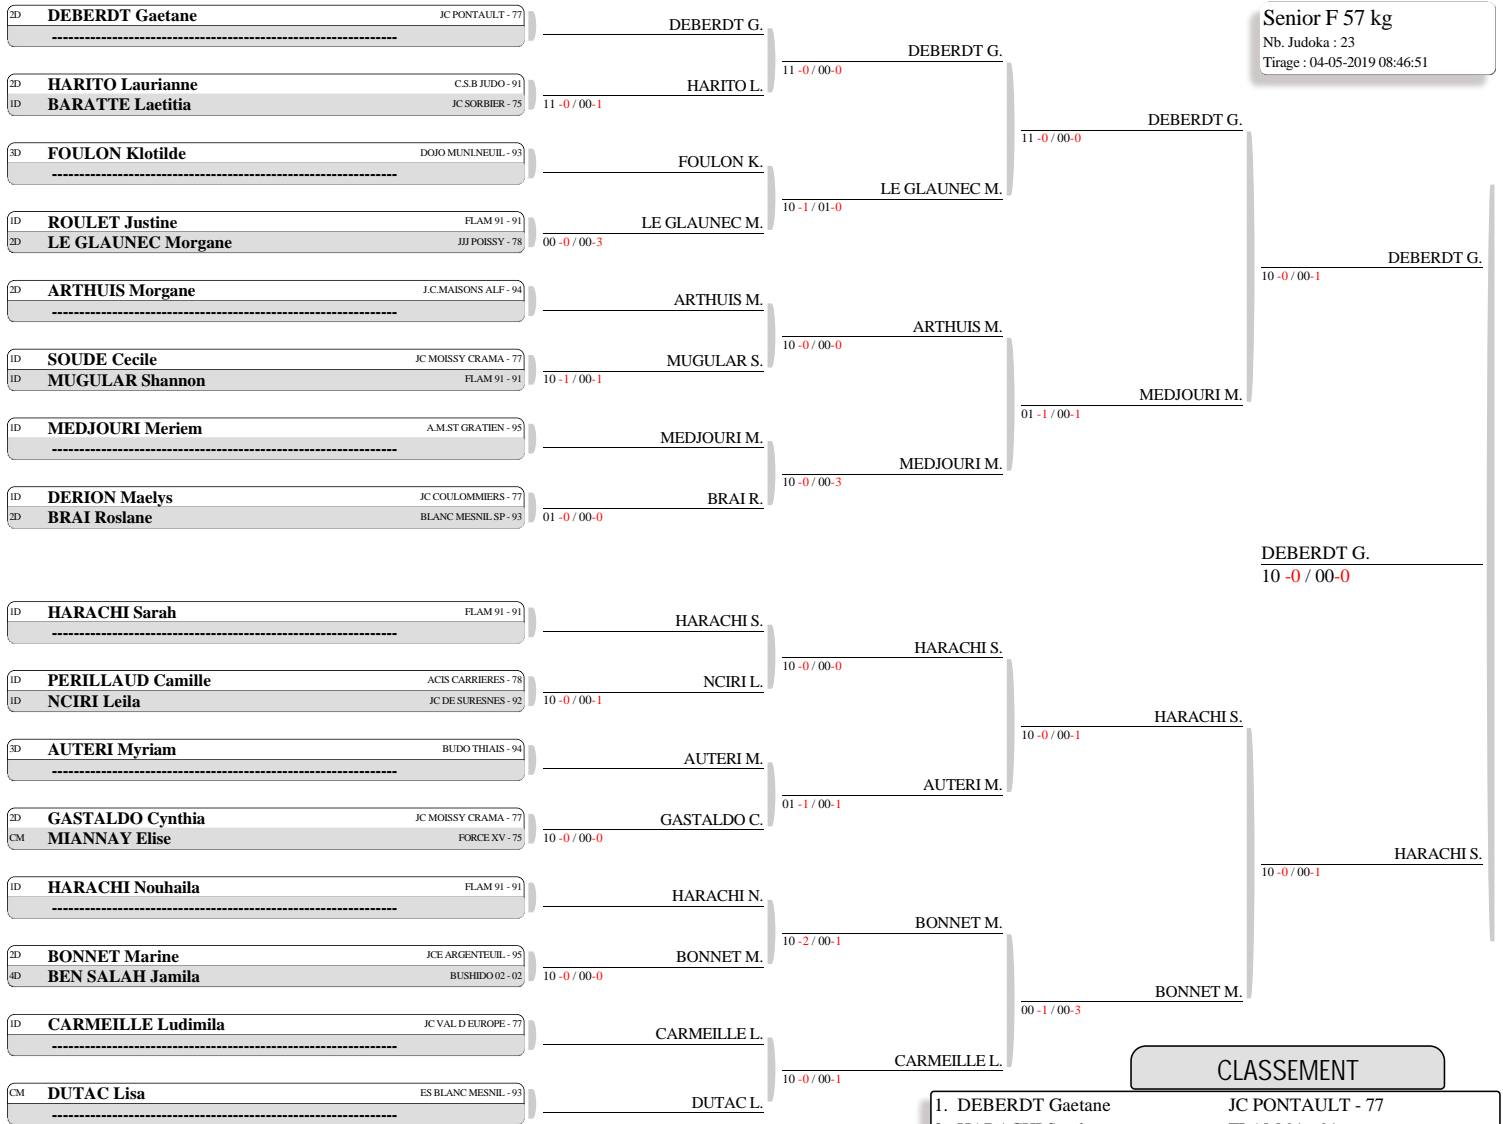

1/2 FINALE IDF SENIORS - Institut du Judo
TABLEAU (Le04-05-2019)