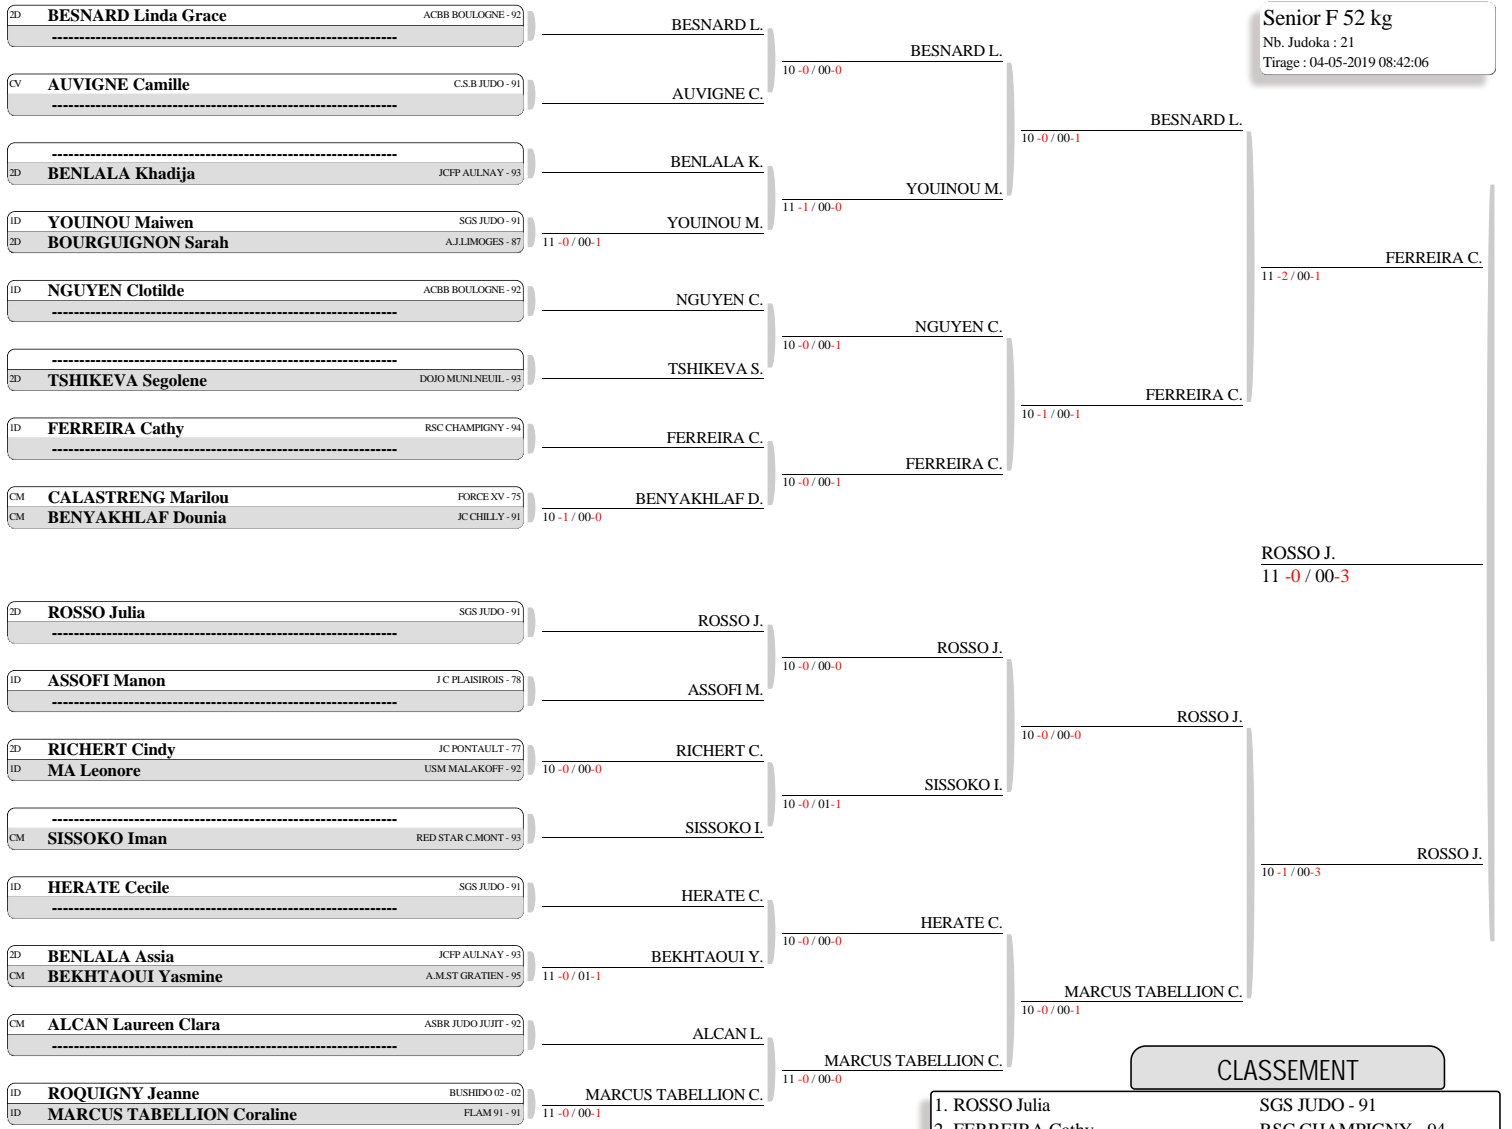

1/2 FINALE IDF SENIORS - Institut du Judo
TABLEAU (Le04-05-2019)