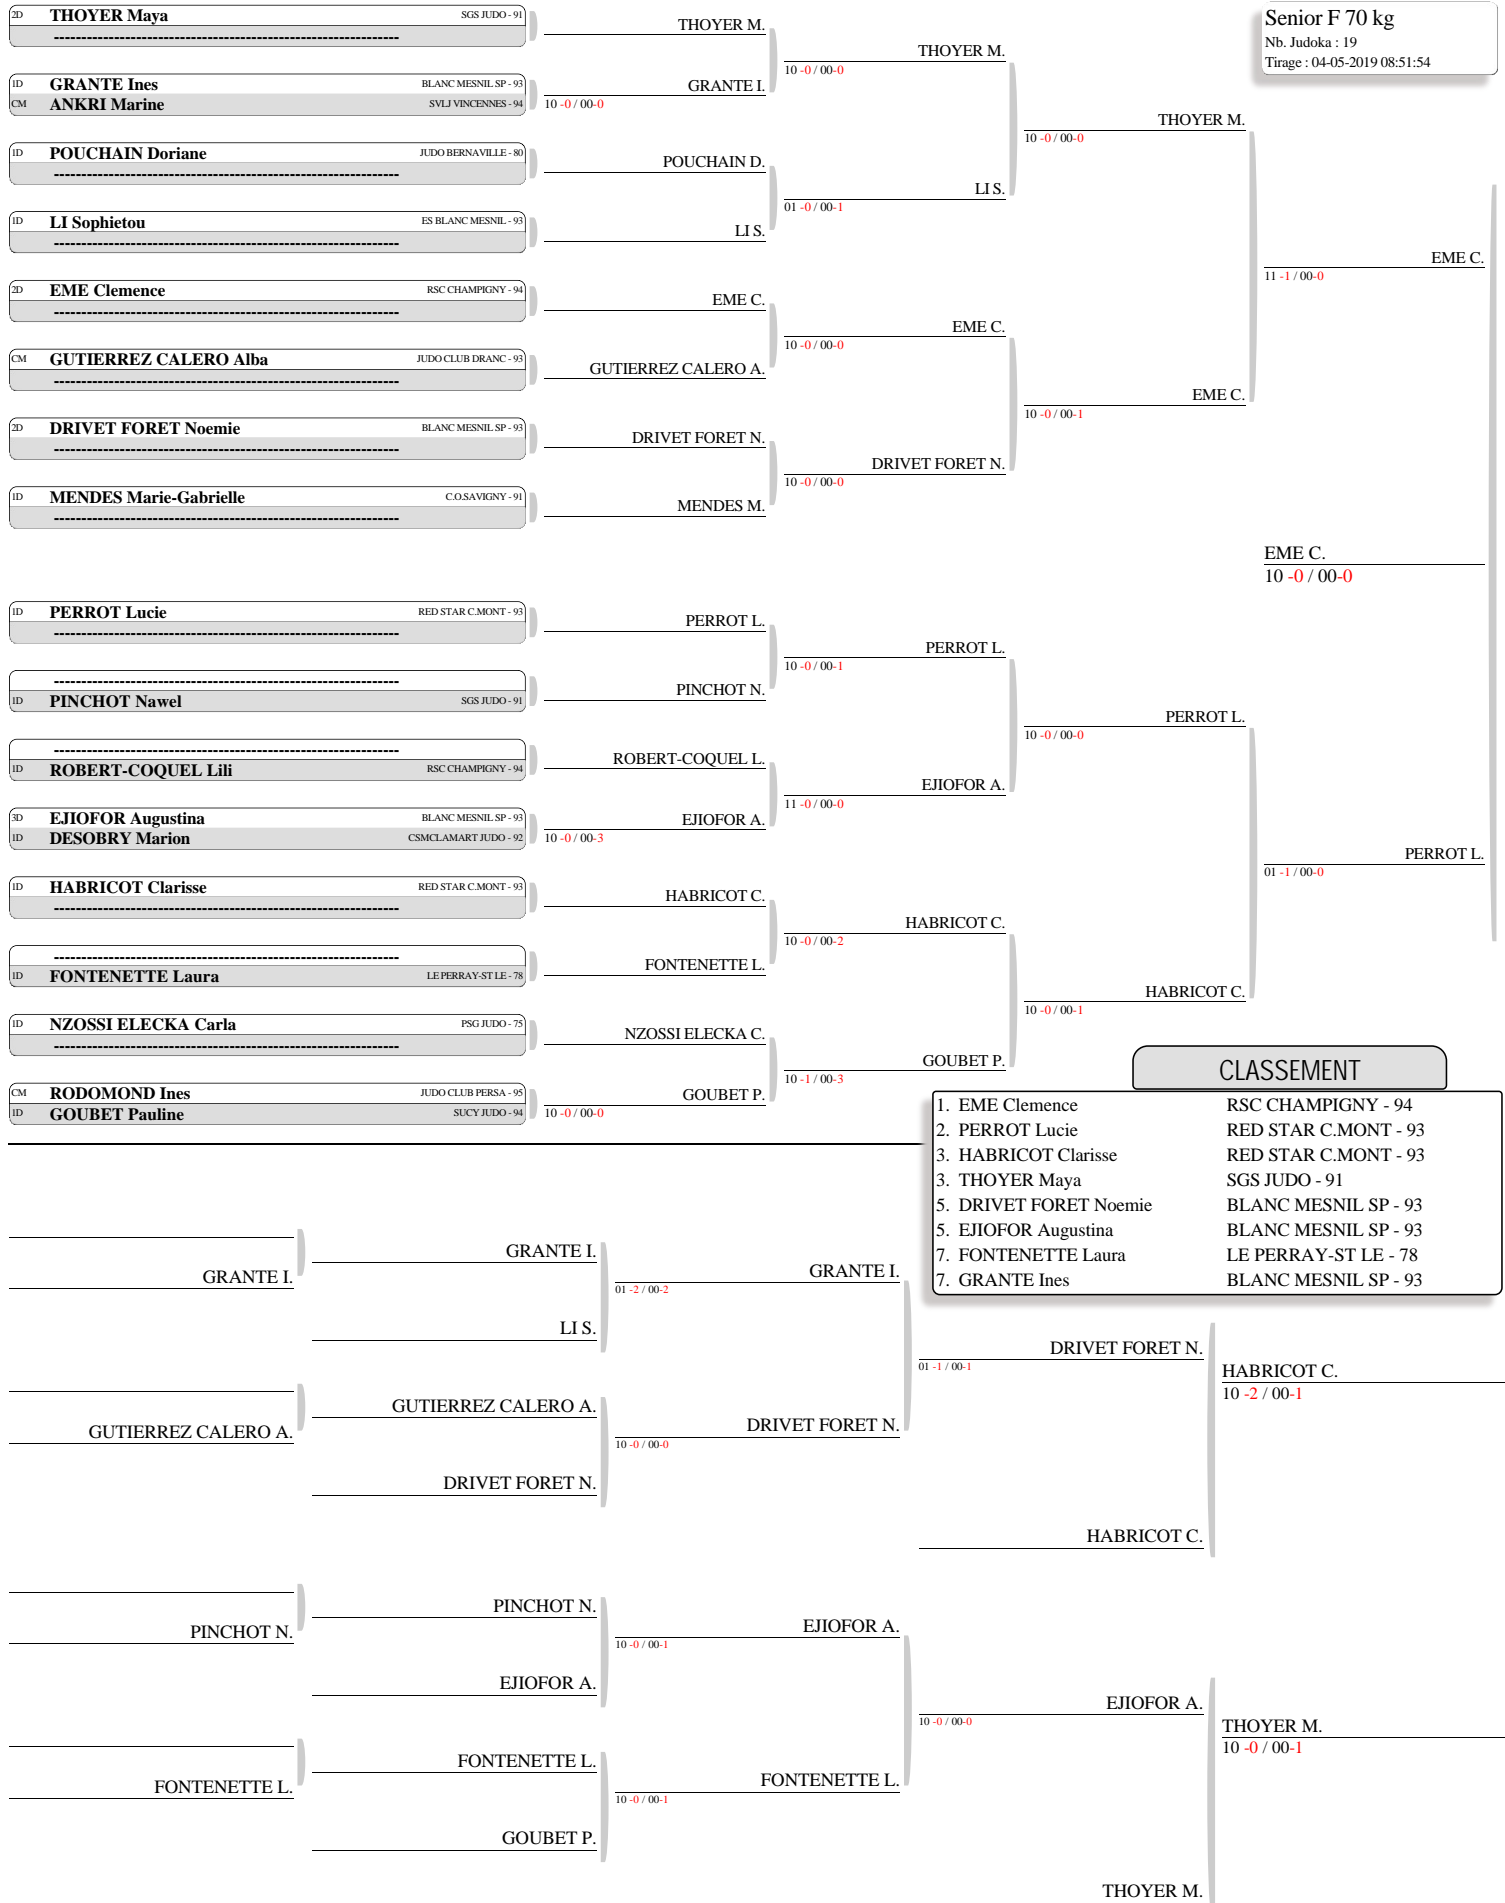

1/2 FINALE IDF SENIORS - Institut du Judo  
TABLEAU (Le04-05-2019)

1/2 FINALE IDF SENIORS - Institut du Judo  
TABLEAU (Le04-05-2019)

CLASSEMENT

- |                       |                      |
|-----------------------|----------------------|
| 1. DEBERDT Gaetane    | JC PONTAULT - 77     |
| 2. HARACHI Sarah      | FLAM 91 - 91         |
| 3. ARTHUIS Morgane    | J.C.MAISONS ALF - 94 |
| 4. AUTERI Myriam      | BUDO THIAIS - 94     |
| 5. MEDJOURI Meriem    | A.M.ST GRATIEN - 95  |
| 5. BONNET Marine      | JCE ARGENTEUIL - 95  |
| 7. HARACHI Nouhaila   | FLAM 91 - 91         |
| 7. LE GLAUNEC Morgane | JJJ POISSY - 78      |

1/2 FINALE IDF SENIORS - Institut du Judo  
TABLEAU (Le04-05-2019)

1/2 FINALE IDF SENIORS - Institut du Judo  
TABLEAU (Le04-05-2019)

1/2 FINALE IDF SENIORS - Institut du Judo  
TABLEAU (Le04-05-2019)

1/2 FINALE IDF SENIORS - Institut du Judo  
TABLEAU (Le04-05-2019)