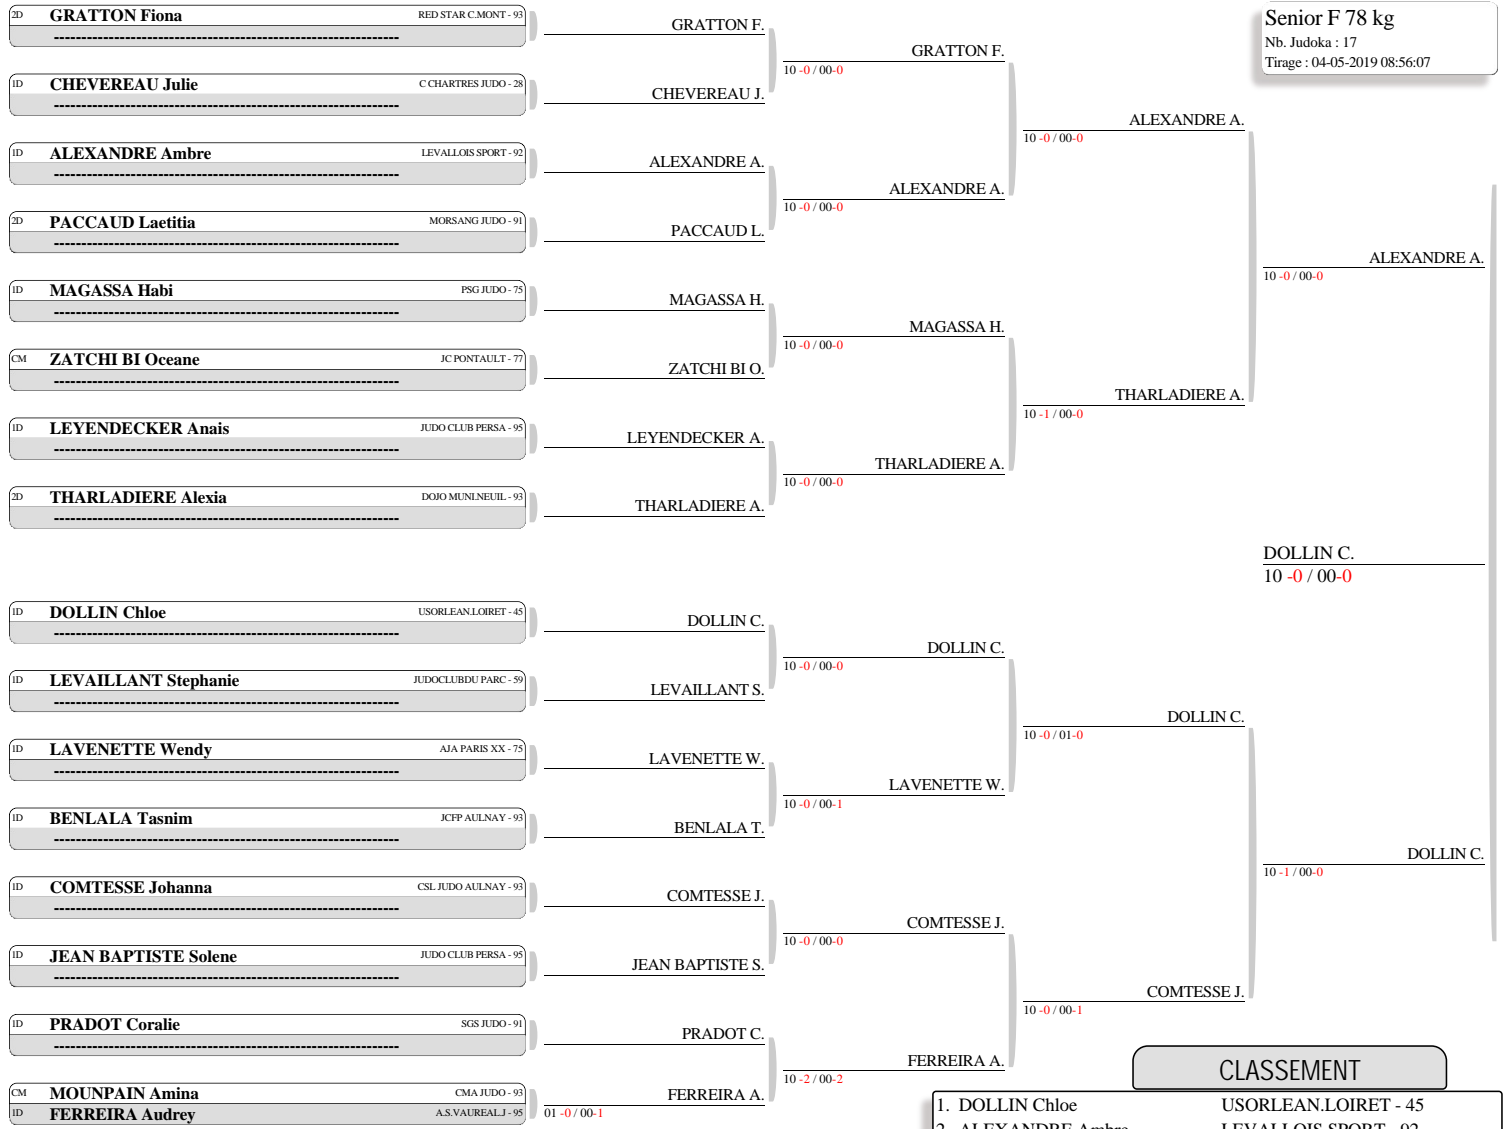

1/2 FINALE IDF SENIORS - Institut du Judo  
TABLEAU (Le04-05-2019)

1/2 FINALE IDF SENIORS - Institut du Judo  
TABLEAU (Le04-05-2019)

CLASSEMENT

- |                       |                      |
|-----------------------|----------------------|
| 1. DEBERDT Gaetane    | JC PONTAULT - 77     |
| 2. HARACHI Sarah      | FLAM 91 - 91         |
| 3. ARTHUIS Morgane    | J.C.MAISONS ALF - 94 |
| 4. AUTERI Myriam      | BUDO THIAIS - 94     |
| 5. MEDJOURI Meriem    | A.M.ST GRATIEN - 95  |
| 5. BONNET Marine      | JCE ARGENTEUIL - 95  |
| 7. HARACHI Nouhaila   | FLAM 91 - 91         |
| 7. LE GLAUNEC Morgane | JJJ POISSY - 78      |

1/2 FINALE IDF SENIORS - Institut du Judo  
TABLEAU (Le04-05-2019)

1/2 FINALE IDF SENIORS - Institut du Judo  
TABLEAU (Le04-05-2019)

1/2 FINALE IDF SENIORS - Institut du Judo  
TABLEAU (Le04-05-2019)

1/2 FINALE IDF SENIORS - Institut du Judo  
TABLEAU (Le04-05-2019)