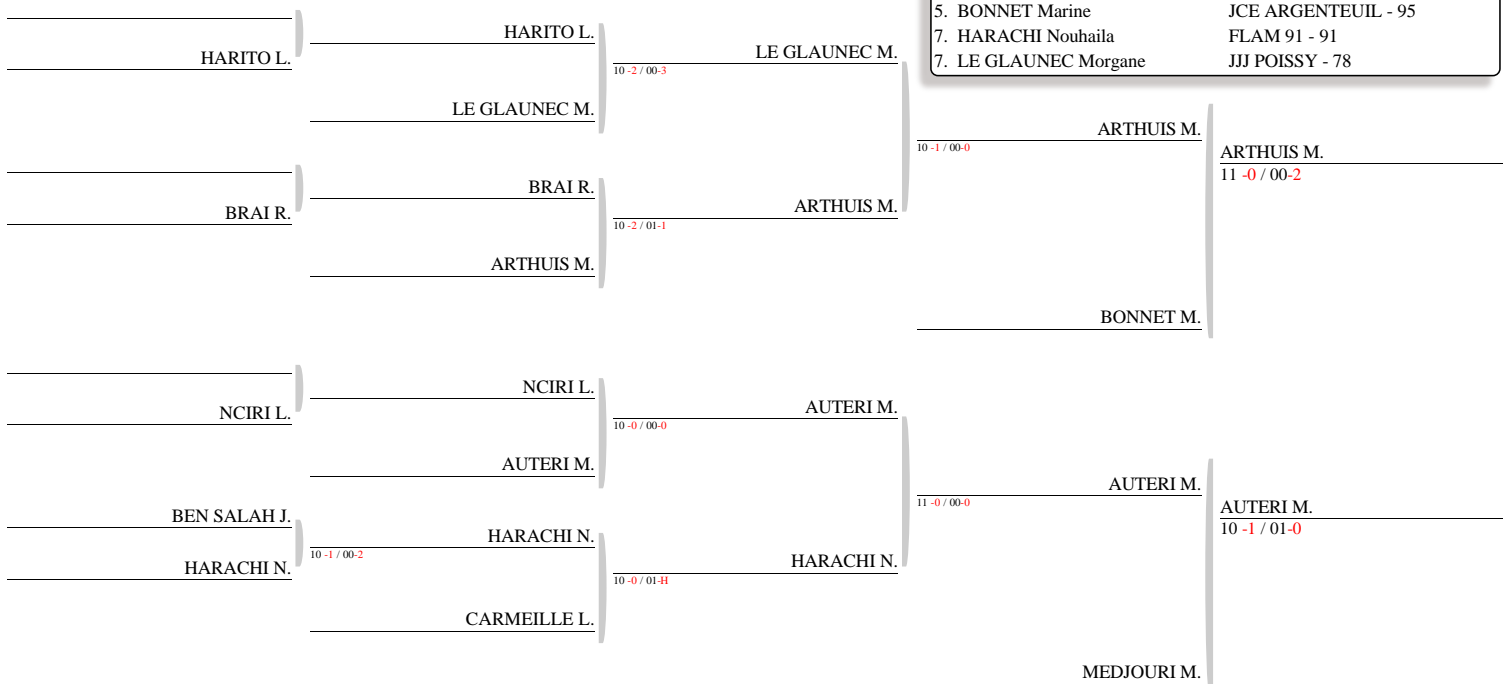

1/2 FINALE IDF SENIORS - Institut du Judo  
TABLEAU (Le04-05-2019)

1/2 FINALE IDF SENIORS - Institut du Judo  
TABLEAU (Le04-05-2019)

CLASSEMENT

- |                       |                      |
|-----------------------|----------------------|
| 1. DEBERDT Gaetane    | JC PONTAULT - 77     |
| 2. HARACHI Sarah      | FLAM 91 - 91         |
| 3. ARTHUIS Morgane    | J.C.MAISONS ALF - 94 |
| 4. AUTERI Myriam      | BUDO THIAIS - 94     |
| 5. MEDJOURI Meriem    | A.M.ST GRATIEN - 95  |
| 5. BONNET Marine      | JCE ARGENTEUIL - 95  |
| 7. HARACHI Nouhaila   | FLAM 91 - 91         |
| 7. LE GLAUNEC Morgane | JJJ POISSY - 78      |

1/2 FINALE IDF SENIORS - Institut du Judo  
TABLEAU (Le04-05-2019)

1/2 FINALE IDF SENIORS - Institut du Judo  
TABLEAU (Le04-05-2019)

1/2 FINALE IDF SENIORS - Institut du Judo  
TABLEAU (Le04-05-2019)

1/2 FINALE IDF SENIORS - Institut du Judo  
TABLEAU (Le04-05-2019)