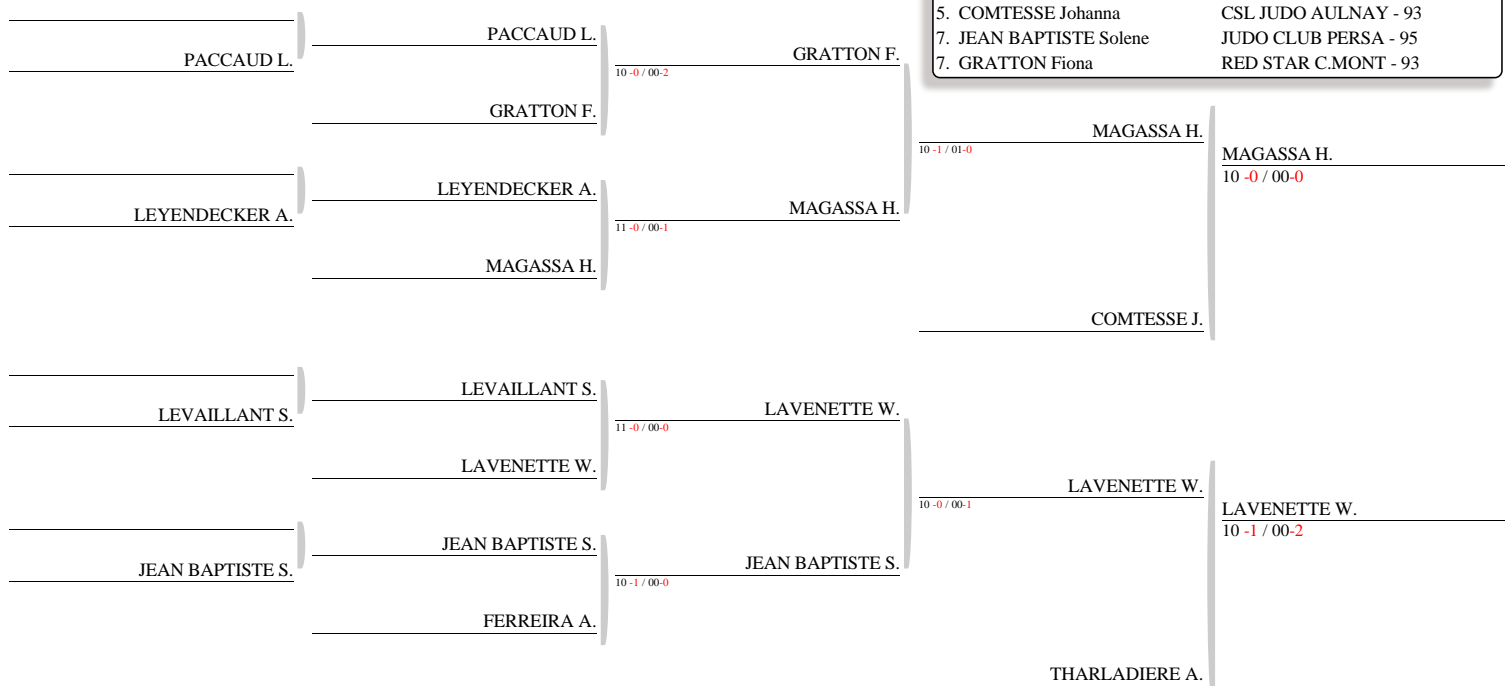

1/2 FINALE IDF SENIORS - Institut du Judo  
TABLEAU (Le04-05-2019)

1/2 FINALE IDF SENIORS - Institut du Judo  
TABLEAU (Le04-05-2019)

CLASSEMENT

- |                       |                      |
|-----------------------|----------------------|
| 1. DEBERDT Gaetane    | JC PONTAULT - 77     |
| 2. HARACHI Sarah      | FLAM 91 - 91         |
| 3. ARTHUIS Morgane    | J.C.MAISONS ALF - 94 |
| 4. AUTERI Myriam      | BUDO THIAIS - 94     |
| 5. MEDJOURI Meriem    | A.M.ST GRATIEN - 95  |
| 5. BONNET Marine      | JCE ARGENTEUIL - 95  |
| 7. HARACHI Nouhaila   | FLAM 91 - 91         |
| 7. LE GLAUNEC Morgane | JJJ POISSY - 78      |

1/2 FINALE IDF SENIORS - Institut du Judo  
TABLEAU (Le04-05-2019)

1/2 FINALE IDF SENIORS - Institut du Judo  
TABLEAU (Le04-05-2019)

1/2 FINALE IDF SENIORS - Institut du Judo  
TABLEAU (Le04-05-2019)

1/2 FINALE IDF SENIORS - Institut du Judo  
TABLEAU (Le04-05-2019)