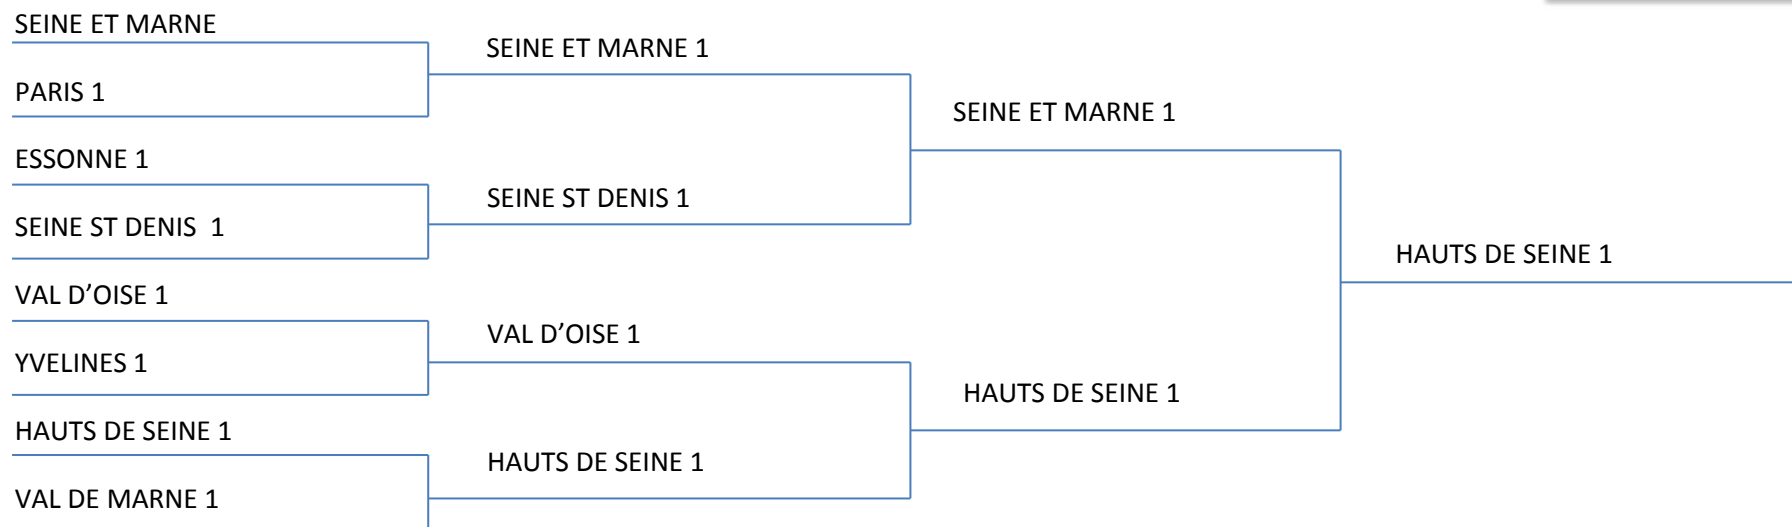

EQUIPES DEPARTEMENTS FEMININES – IJ PARIS

SAMEDI 19 NOVEMBRE 2016

Minimes
Nb.equipes : 8

RESULTATS

- 1 – HAUTS DE SEINE 1 (92)
- 2 – SEINE ET MARNE 1 (77)
- 3 – VAL D'OISE 1 (95)
- 3 – SEINE ST DENIS (93)