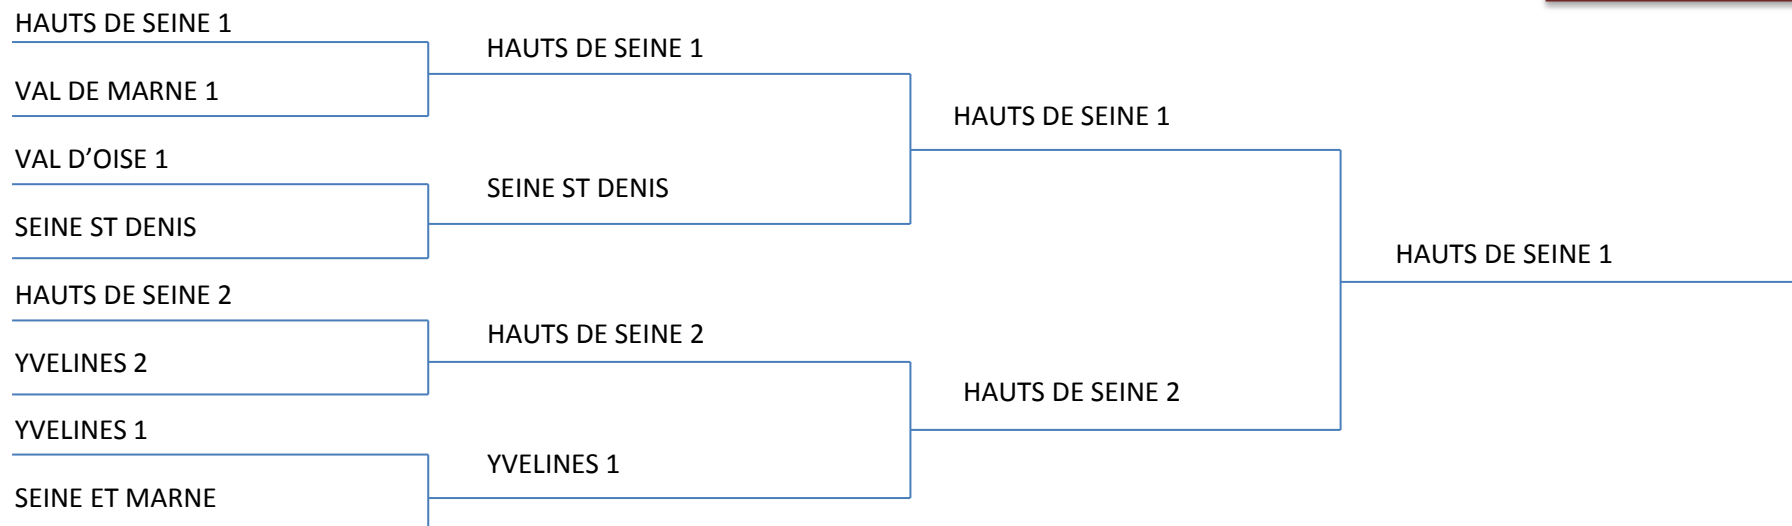

EQUIPES DEPARTEMENTS FEMININES – IJ PARIS

SAMEDI 19 NOVEMBRE 2016

Benjamines

Nb. equipes : 8

RESULTATS

1 – HAUTS DE SEINE 1 (92)

2 – HAUTS DE SEINE 2 (92)

3 – SEINE ST DENIS (93)

3 – YVELINES (78)