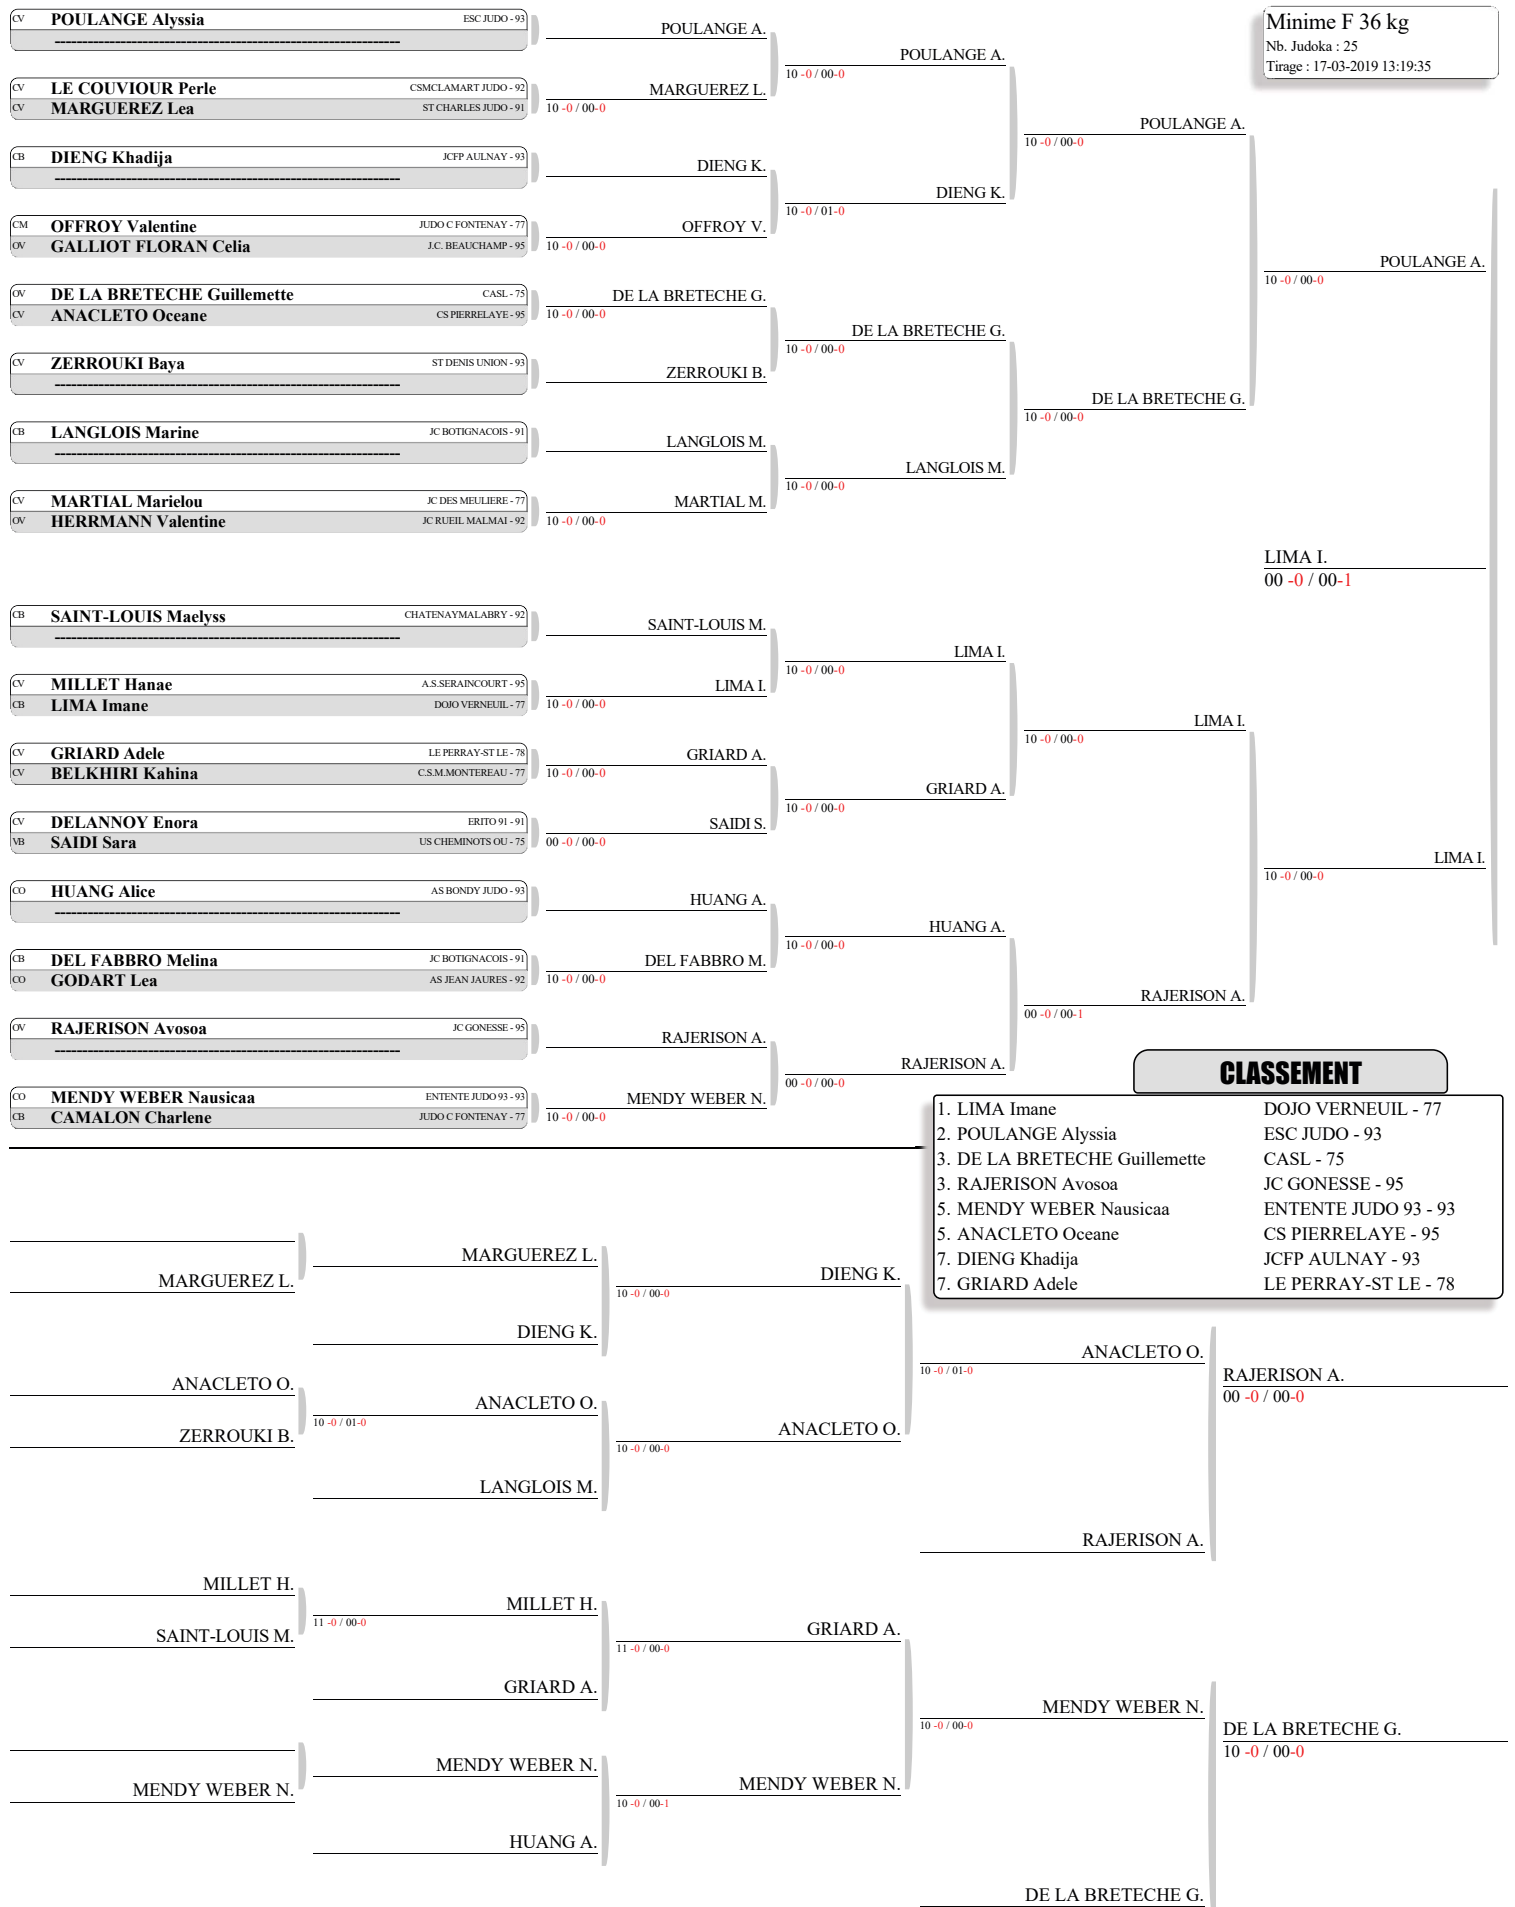

IDF COUPE REGIONALE INDIVIDUELLE MINIMES 2019 - Villebon sur Yvette
TABLEAU (Le17-03-2019)

IDF COUPE REGIONALE INDIVIDUELLE MINIMES 2019 - Villebon sur Yvette
TABLEAU (Le17-03-2019)

Minime F 40 kg
Nb. Judoka : 33
Tirage : 17-03-2019 13:23:01