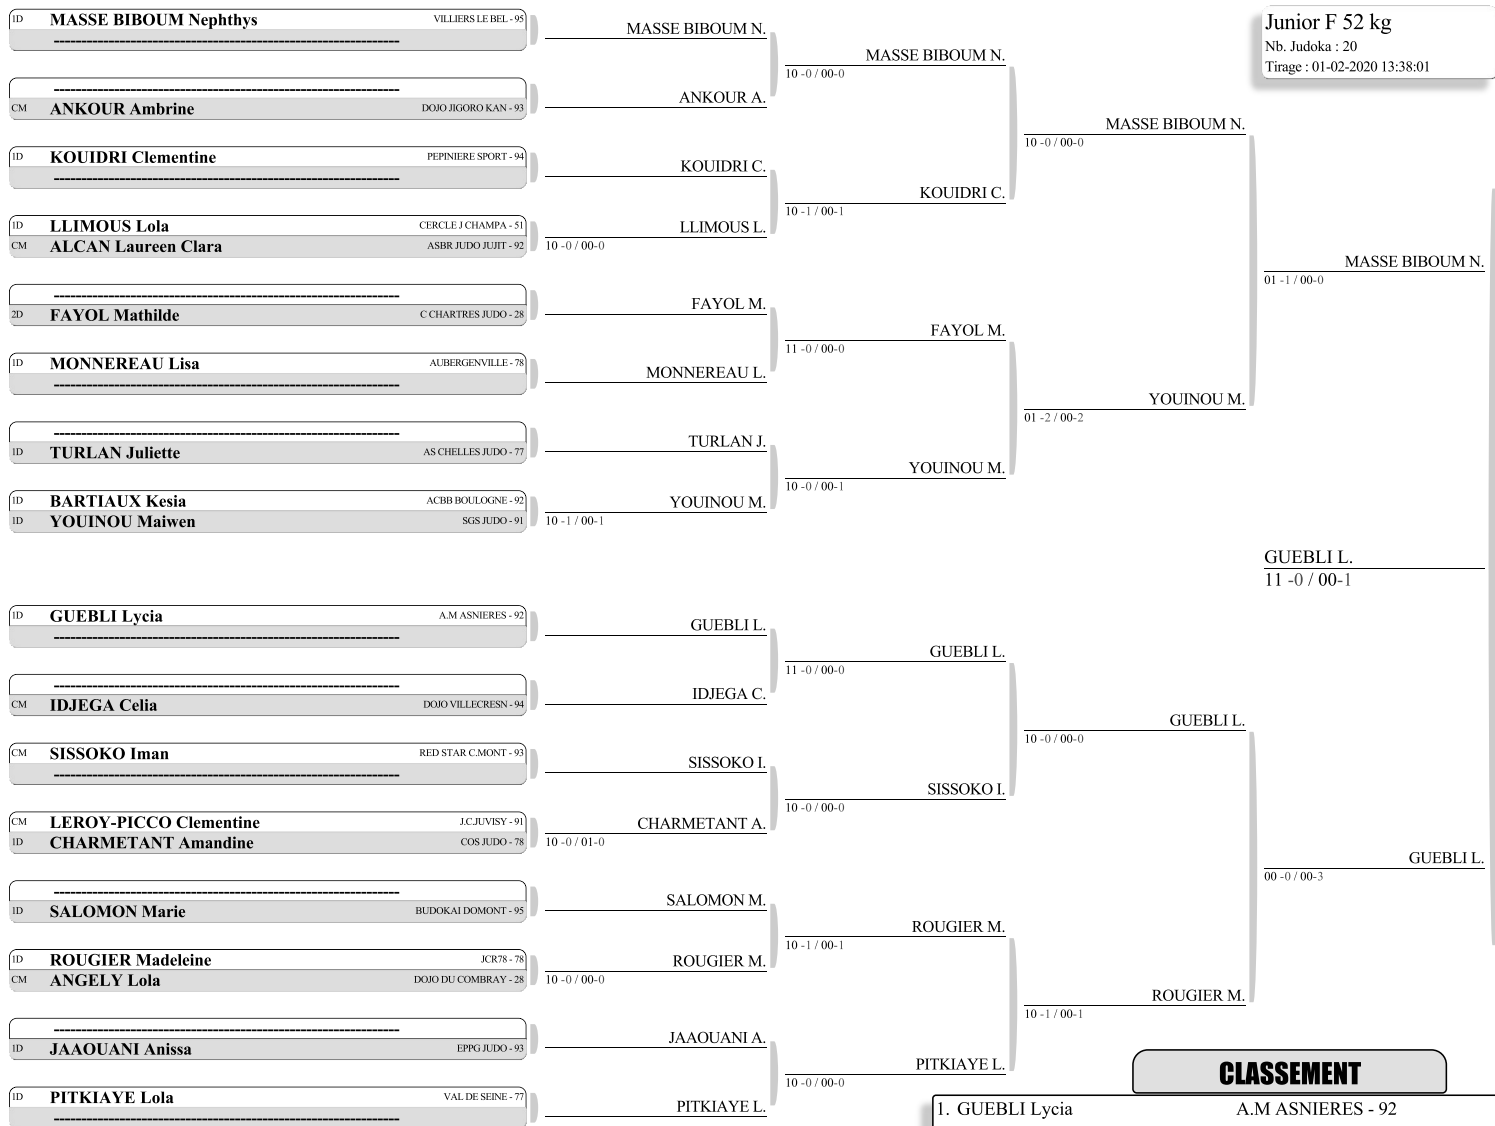

1/2 FINALE JUNIORS IDF - ASNIERES SUR SEINE
TABLEAU (Le01-02-2020)