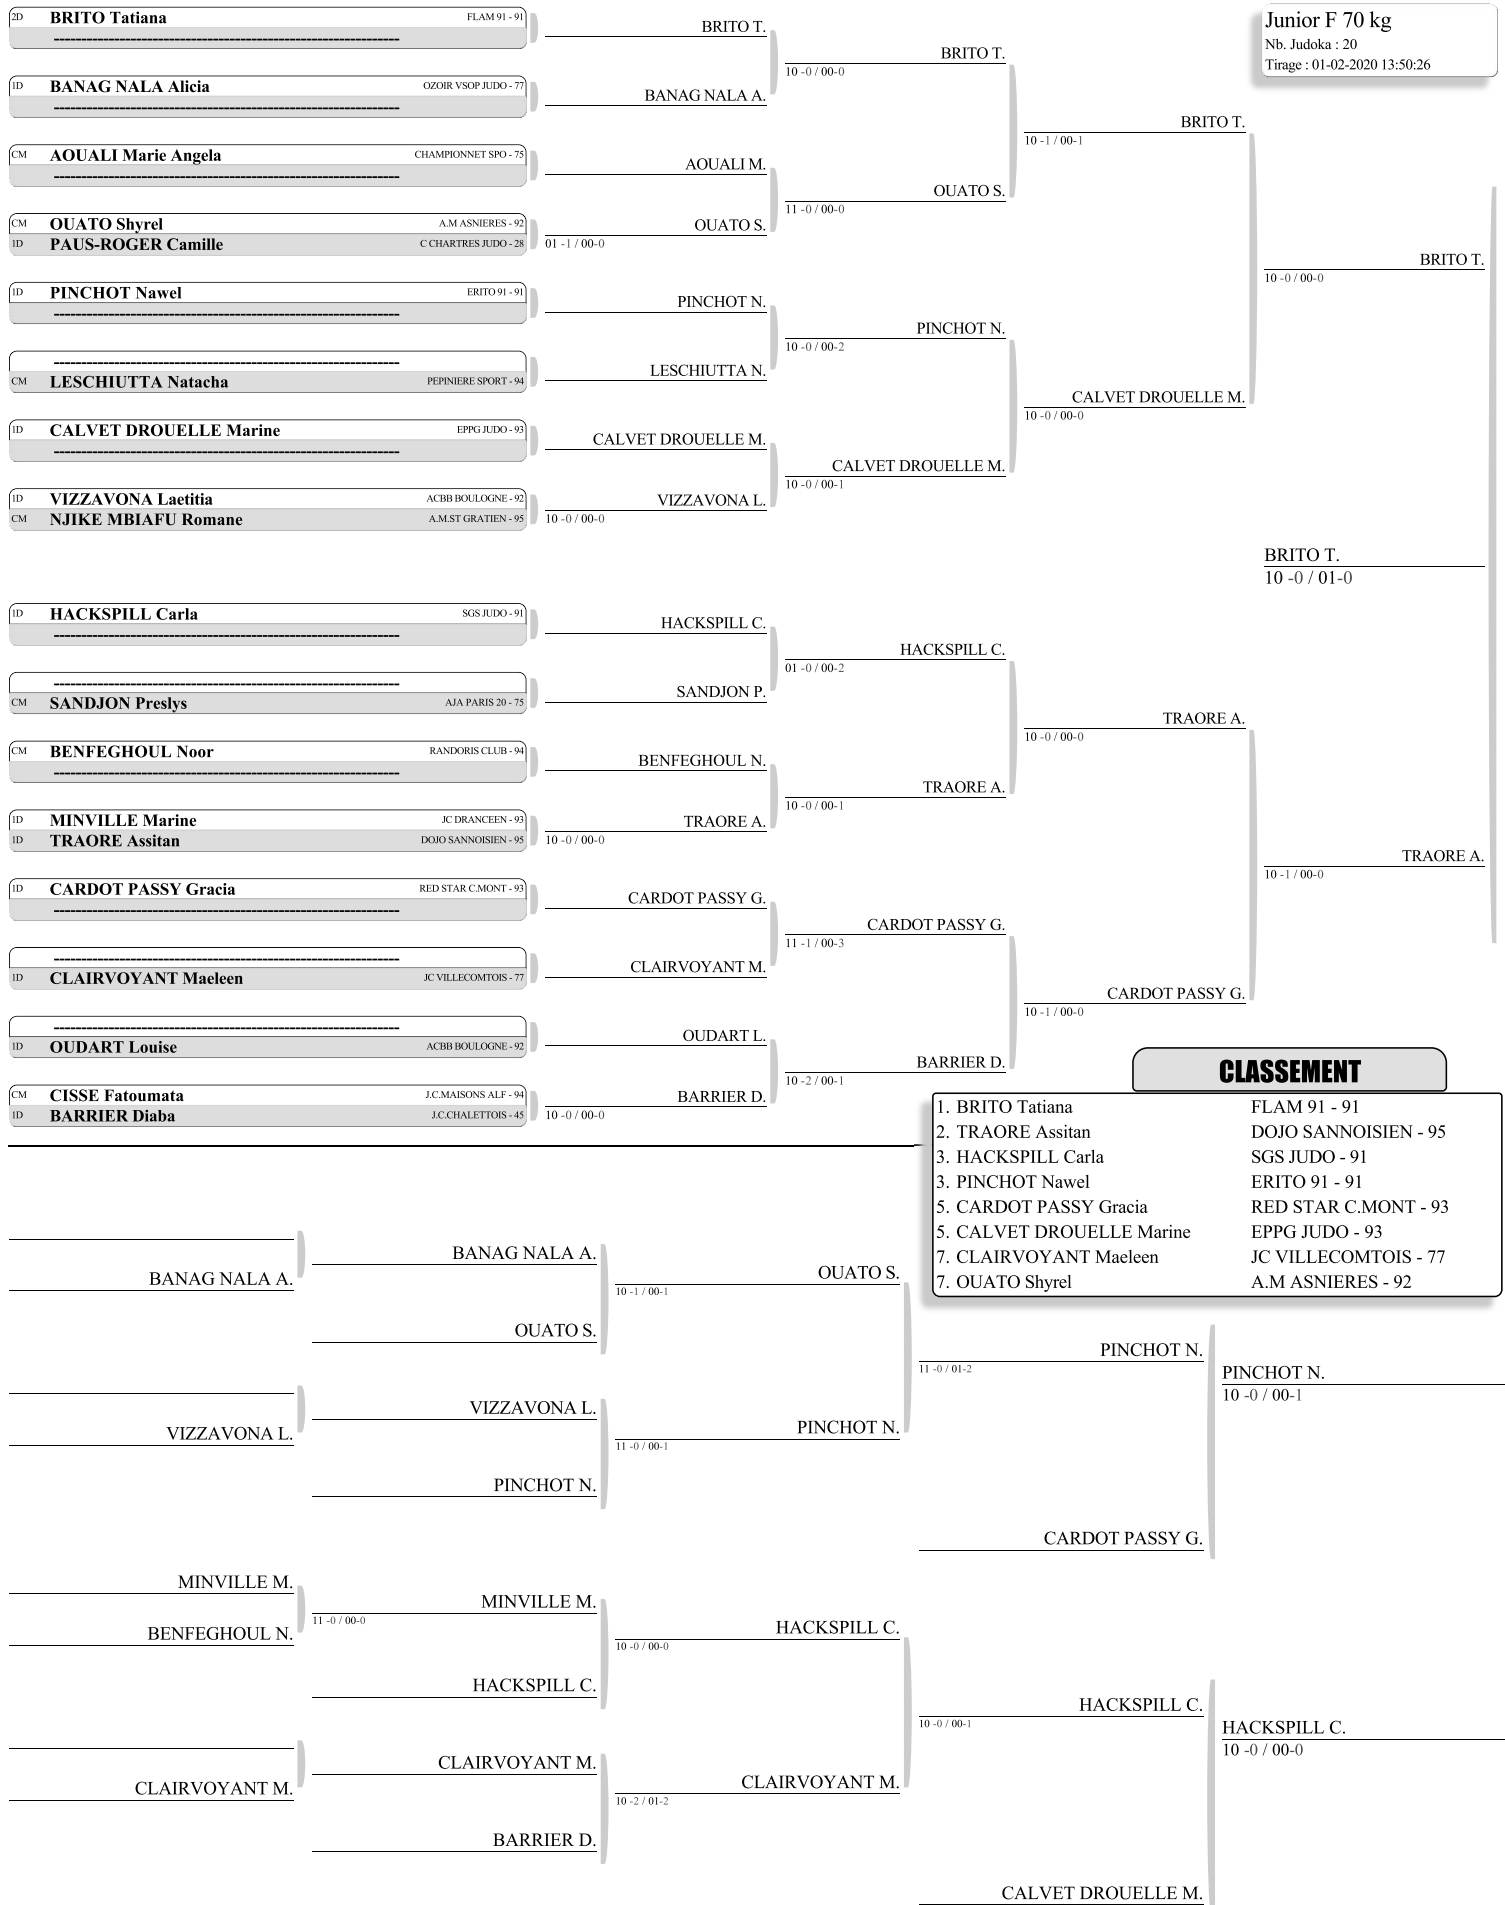

1/2 FINALE JUNIORS IDF - ASNIERES SUR SEINE
TABLEAU (Le01-02-2020)

1/2 FINALE JUNIORS IDF - ASNIERES SUR SEINE
TABLEAU (Le01-02-2020)

Junior F 78 kg
Nb. Judoka : 7
Tirage : 01-02-2020 13:54:26

ID	KEITA Jade	SGS JUDO - 91		KEITA J.	
CM			10 -0 / 00-0		KEITA J.
ID	DE ROP Chloe	JCCMM - 91		DE ROP C.	
CM	YEO Emline	RC.ST.GERMAIN - 78	10 -0 / 00-F		
ID	ALEXANDRE Ambre	LEVALLOIS SPORT - 92		ALEXANDRE A.	
CM	DEPRI Shana	SGS JUDO - 91	10 -1 / 00-3		ALEXANDRE A.
ID	PRADOT Coralie	SGS JUDO - 91		PRADOT C.	
CM	GUESDON Hina	JUDO CLUB VAUX - 78	10 -0 / 00-1		

CLASSEMENT

1.	KEITA Jade	SGS JUDO - 91
2.	ALEXANDRE Ambre	LEVALLOIS SPORT - 92
3.	DEPRI Shana	SGS JUDO - 91
3.	PRADOT Coralie	SGS JUDO - 91
5.	YEO Emline	RC.ST.GERMAIN - 78
5.	DE ROP Chloe	JCCMM - 91
7.	GUESDON Hina	JUDO CLUB VAUX - 78

	YEO E.		YEO E.	PRADOT C.	
					10 -0 / 00-F
			PRADOT C.		
	DEPRI S.		DEPRI S.	DEPRI S.	
	GUESDON H.	11 -0 / 00-0			10 -0 / 00-0
			DE ROP C.