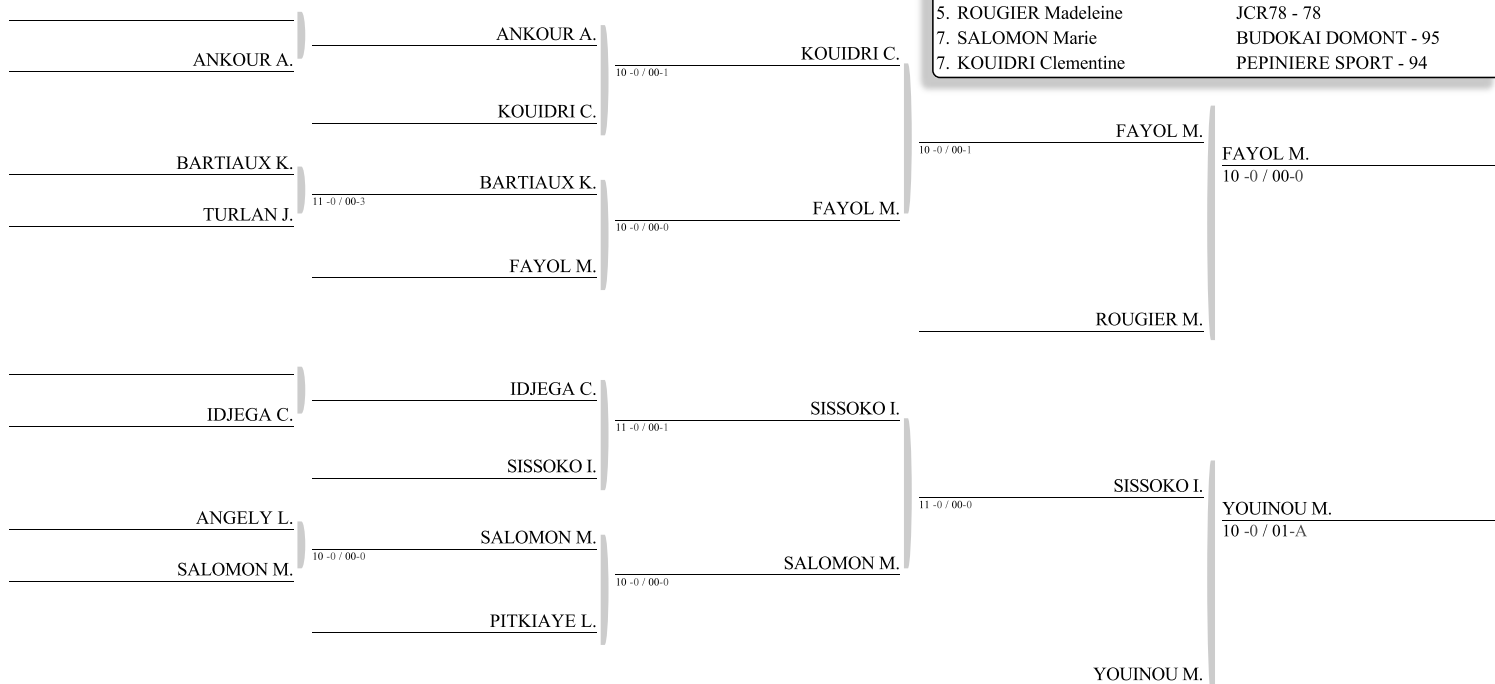

CLASSEMENT

1. GUEBLI Lycia	A.M ASNIERES - 92
2. MASSE BIBOUM Nephthys	VILLIERS LE BEL - 95
3. YOUINOU Maiwen	SGS JUDO - 91
3. FAYOL Mathilde	C CHARTRES JUDO - 28
5. SISSOKO Iman	RED STAR C.MONT - 93
5. ROUGIER Madeleine	JCR78 - 78
7. SALOMON Marie	BUDOKAI DOMONT - 95
7. KOUIDRI Clementine	PEPINIERE SPORT - 94