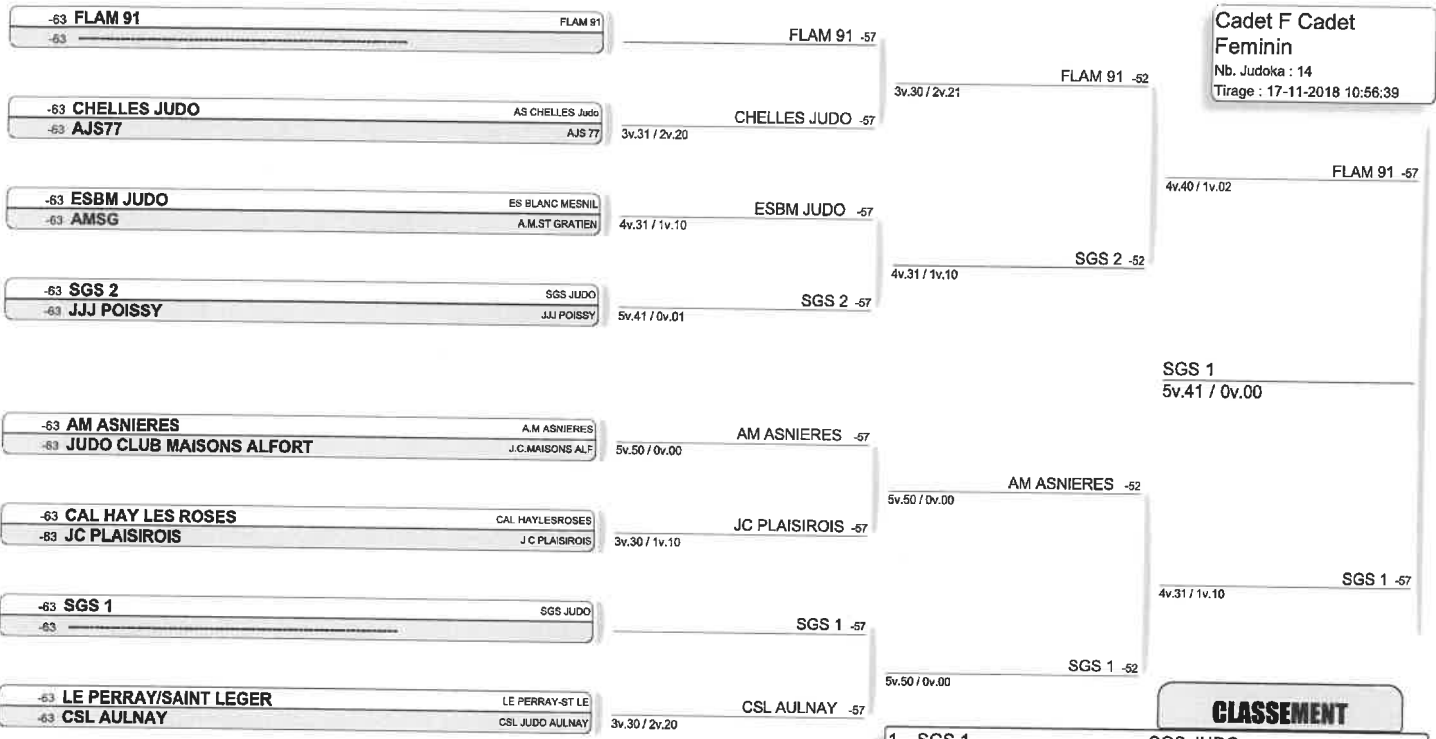

CHPT IDF / EQUIPE CADET/TTE - INSTITUT DU JUDO - 75014 - PARIS
TABLEAU (Le17-11-2018)

Cadet F Cadet
Feminin
Nb. Judoka : 14
Tirage : 17-11-2018 10:56:39

CLASSEMENT

- | | |
|------------------|-----------------|
| 1. SGS 1 | SGS JUDO |
| 2. FLAM 91 | FLAM 91 |
| 3. AM ASNIERES | A.M ASNIERES |
| 3. SGS 2 | SGS JUDO |
| 5. CHELLES JUDO | AS CHELLES Judo |
| 5. JC PLAISIROIS | J C PLAISIROIS |
| 7. CSL AULNAY | CSL JUDO AULNAY |
| 7. JJJ POISSY | JJJ POISSY |