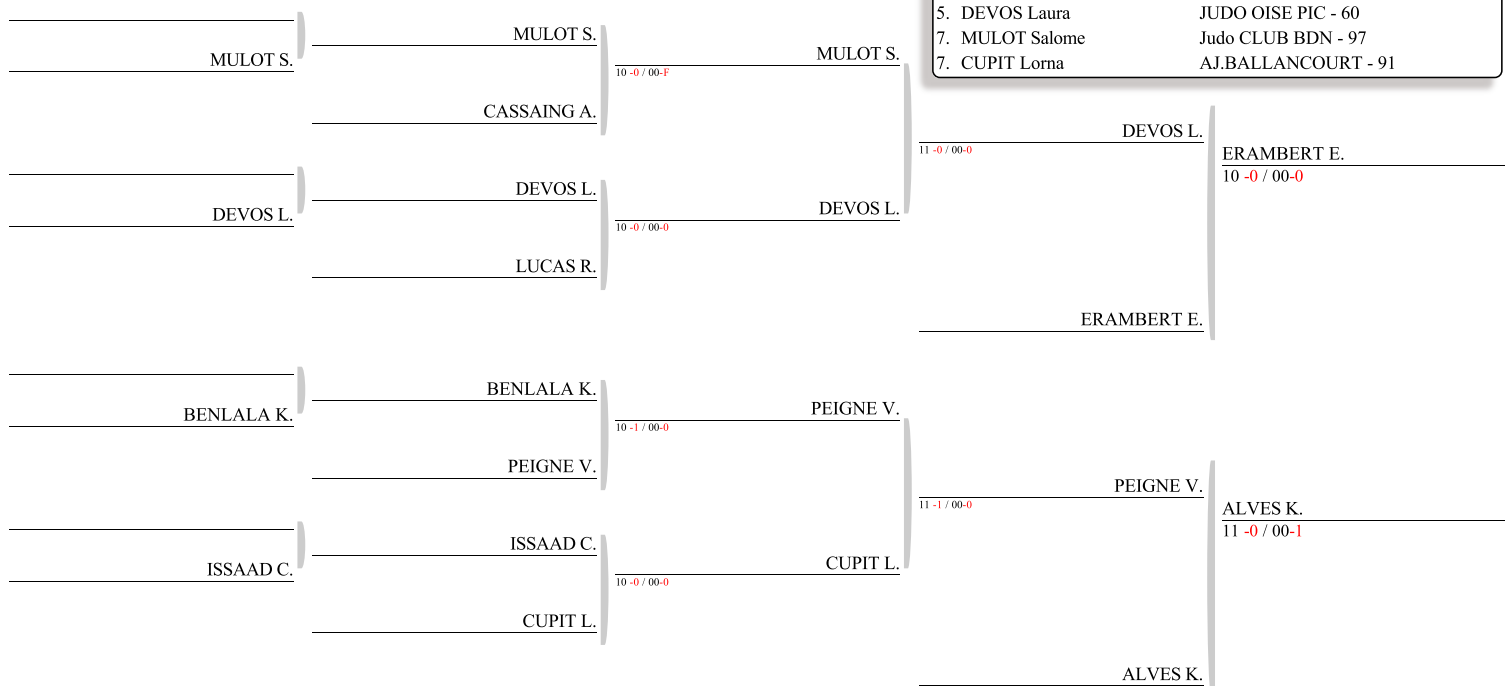

3 judoka.

Tirage : 02-02-2019 12:38:11

Poule 1 (44 kg)

Tapis 1

NOM et Prénom	Comite	Grade	1	2	3	V	P	C
SABRI Sana	JCR78 - 78	(1D) 1		X	11 -1 01 -3	1	10	2
METROT Lea	U S VERNEUIL S - 78	(1D) 2	10 -0 00 -0		10 -0 00 -0	2	20	1
EUTHINE Coralie	ES BLANC MESNIL - 93	(1D) 3	X	X		0	1	3

Ordre combats : 1-2 2-3 1-3

1/2 FINALE IDF DU CHAMPIONNAT DE FRANCE JUNIORS 2019 - INSTITUT DU JUDO - 75014 - PARIS
TABLEAU (Le02-02-2019)

CLASSEMENT

- NAIL Anatoline (SGS JUDO - 91)
- TIJOUX Elaura (ECGP - 77)
- ALVES Kim (GANT D OR - 78)
- ERAMBERT Emilie (TSUNAMI CLUB - 97)
- PEIGNE Vicky (VOI Judo - 95)
- DEVOS Laura (JUDO OISE PIC - 60)
- MULOT Salome (Judo CLUB BDN - 97)
- CUPIT Lorna (AJ.BALLANCOURT - 91)