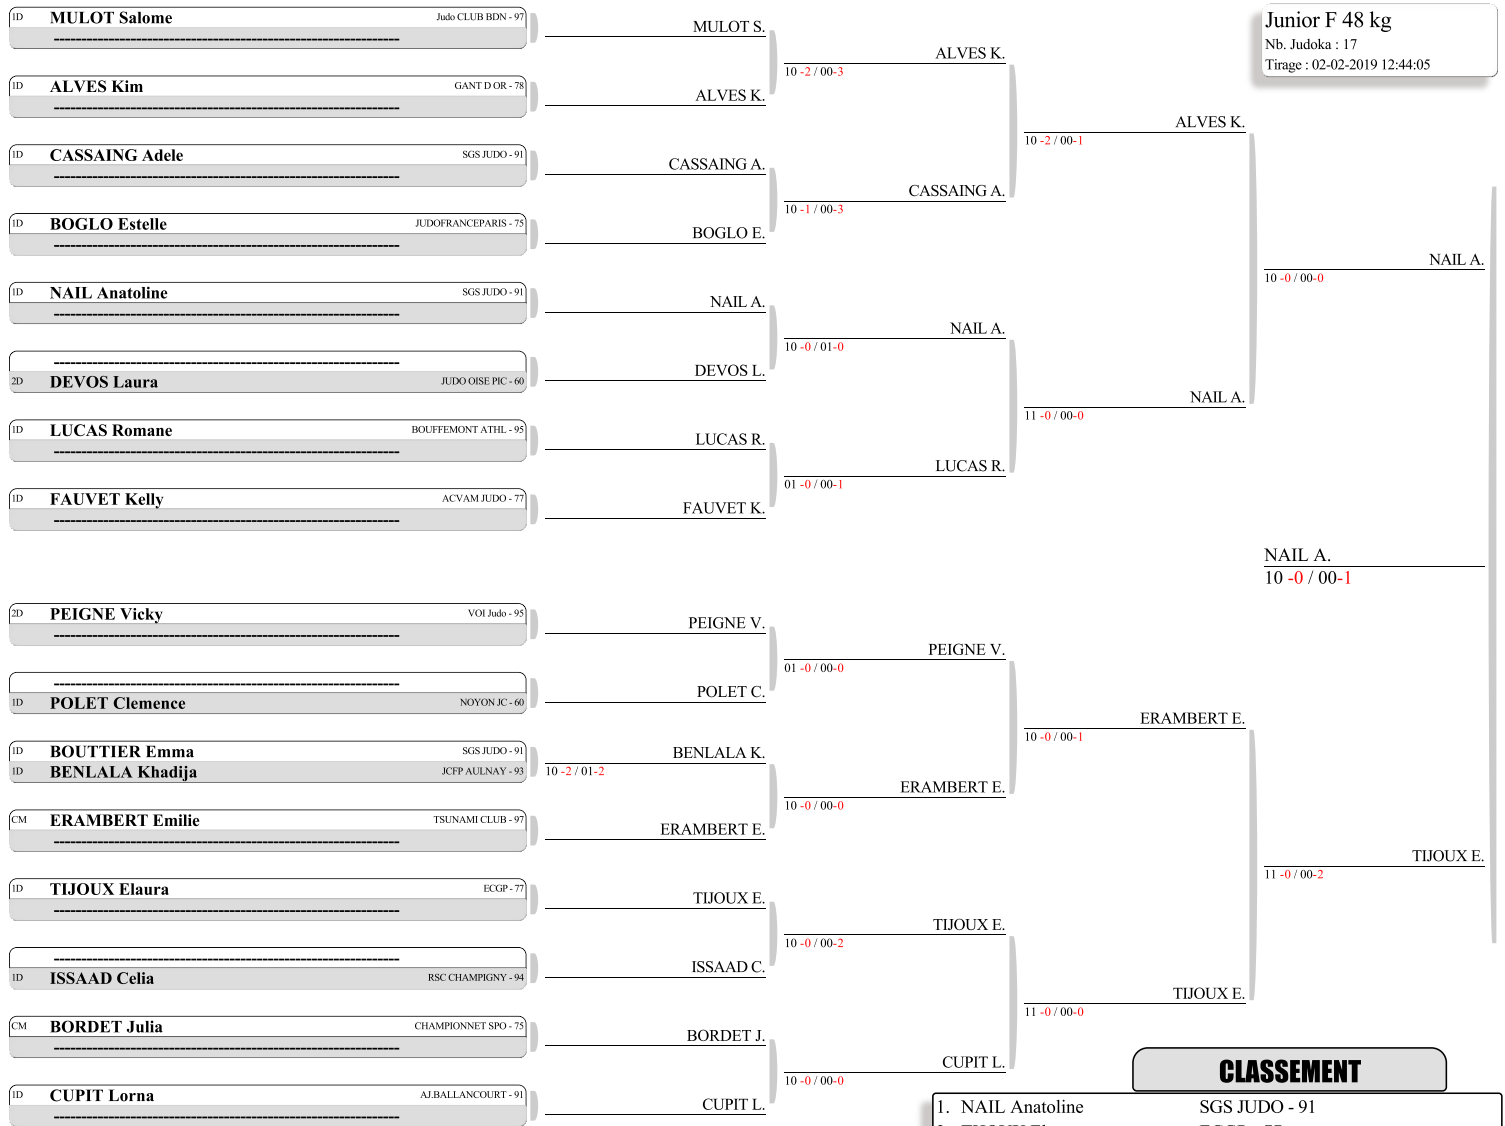

1/2 FINALE IDF DU CHAMPIONNAT DE FRANCE JUNIORS 2019 - INSTITUT DU JUDO - 75014 - PARIS
TABLEAU (Le02-02-2019)